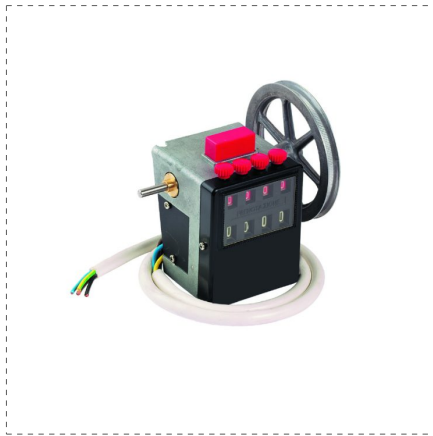

## CUENTAMETRO COMPLETO 4 CIFRAS (999,9)

### DESCRIPCIÓN

- Decontametros
- 4 cifras
- Doble display
- Rueda a garganta (20 cm) para hilo/cuerda
- Buton de repetición numero predispuesto
- Intervención eléctrica en el 0
- 1/2: 1 giro = 20 cm
- Apto para ruedas circ. 20 cm (Cod. 65022)