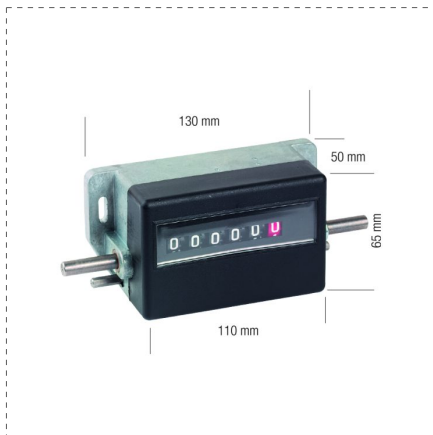

## CUENTAMETROS - 6 CIFRAS (99999,9)

### DESCRIPCIÓN

- Decimal rojo
- Altura de las cifras: 8 mm
- Puesta a cero rapida
- Velocidad 500 metros/min
- Ejecución robusta para maquinaria
- Cuerpo en zama
- Peso 800 gr
- 1/5: 1 giro = 50 cm
- Apto para ruedas circ. 50 cm (Cod. 65023 y 65024)

### REFERENCIAS DE LA GAMA

Ref.		H mm					
65007	8001066650071	8	x	x	y	1/5	1
65008	8001066650088	8	x	x	x	1/5	1