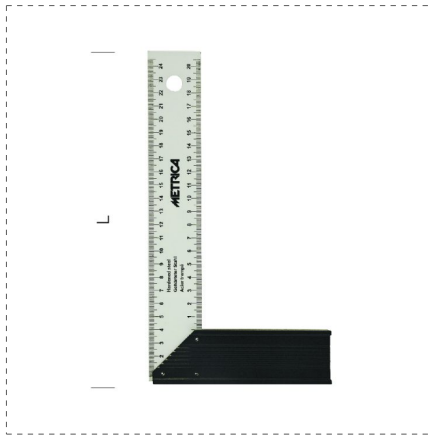

## BESCHREIBUNG

- Aus gehärtetem Stahl
- Weisse Schenkel mit Teilung
- Aluminium-Basis, schwarz, eloxiert

## ARTIKELSORTIMENT

Ref.		L	
29252	8001066292523	200 mm	10
29253	8001066292530	250 mm	10
29254	8001066292547	300 mm	10
29255	8001066292554	350 mm	10
29256	8001066292561	400 mm	10
29257	8001066292578	500 mm	10