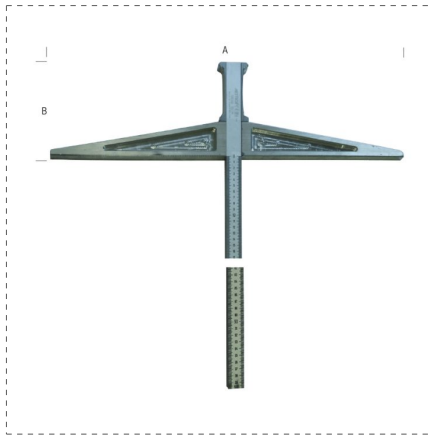

MESURES MÉCANIQUES

SABRE DE JAUGEAGE

DESCRIPTION

- Règle tubulaire graduée en aluminium
- Base en aluminium

RÉFÉRENCES DE LA GAMME

Ref.		A mm	B mm	L mm	 mm	
10147	8001066101474	580	165	500	1	1
10148	8001066101481	580	165	1000	1	1
10149	8001066101498	580	165	1500	1	1
10150	8001066101504	580	165	2000	1	1