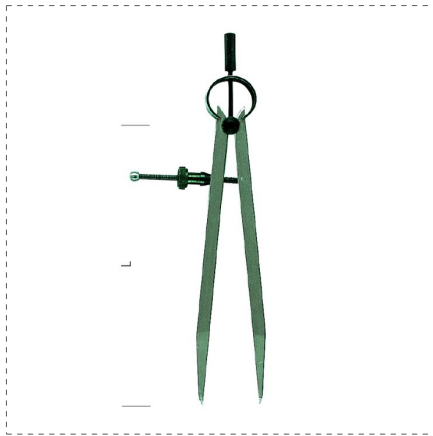

TRAZADO Y MARCADO

COMPÀS A MUELLE

DESCRIPCIÓN

- Compàs a muelle
- Apertura rápida
- Gama pesada de sección cuadrada
- Puntas rectas en acero templado

REFERENCIAS DE LA GAMA

Ref.		L mm	
08011	8001066080113	100	5
08013	8001066080137	150	5
08015	8001066080151	200	5

Ref.		L mm	
48011	8001066480111	100	2
48012	8001066480128	125	2
48013	8001066480135	150	2
48014	8001066480142	175	2
48015	8001066480159	200	2
48016	8001066480166	250	2
48017	8001066480173	300	2

GALLERY