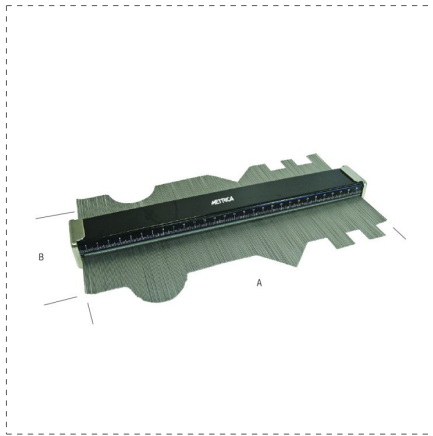

TRAZADO Y MARCADO

PERFILOMETRO PROFESIONAL

DESCRIPCIÓN

- Modelo profesional, para rilevar perfiles
- Agujas movibles
- Acero templado

REFERENCIAS DE LA GAMA

Ref.		A mm	B mm	
72002	8001066720026	300	150	1
72003	8001066720033	150	85	1