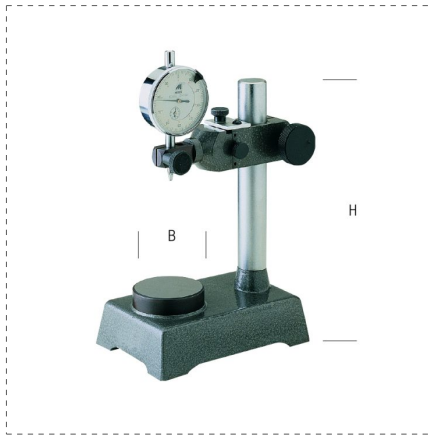

# SUPPORT DE PRÉCISION À COLONNE

## DESCRIPTION

- Acier trempé rectifié
- Réglage fin du comparateur
- Fourni sans comparateur
- Coffret en bois

## RÉFÉRENCES DE LA GAMME

Ref.		B mm	H mm	
46060	8001066460601	60	290	1