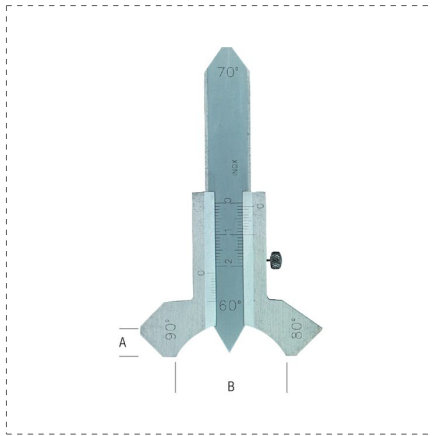

MECHANISCHE MESSUNGEN

SCHWEISSER-MESSSCHIEBER

BESCHREIBUNG

- Meßschieber zum Messen von Schweißnähten
- Rostfreier Stahl
- Mattverchromte Skala
- 60°, 70°, 80°, 90° Winkel
- Kunstledertasche

ARTIKELSORTIMENT

Ref.		A mm	B mm	 mm	
10480	8001066104802	20	40	0.1	1

GALLERY