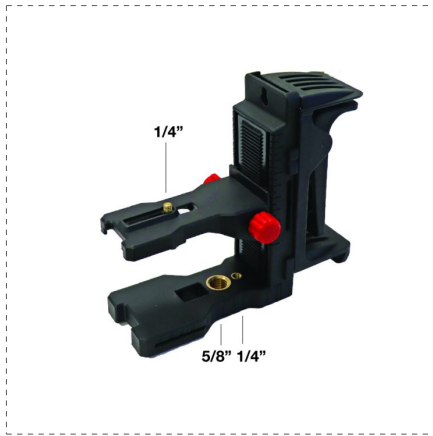

LASER UND WÄRMEBILDKAMERAS

MAGNETISCHE WANDHALTERUNG

BESCHREIBUNG

- Magnetischer Halter
- Mögliche Einsätze: Profile bis 10 mm, Eisenmetallwänden, mit Schrauben/Nägeln
- Kompatibel mit Art. 61400M, 61405M, 61410M, 61415M

ARTIKELSORTIMENT

Ref.

61342

8001066613427

1

GALLERY