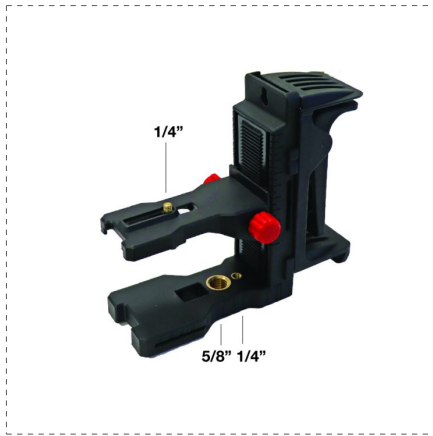

LASER ET CAMÉRAS THERMIQUES

SUPPORT MAGNÉTIQUE POUR MURS/PLAQUISTES

DESCRIPTION

- Support magnétique
- Utilisation possible sur: profilé max 5 mm, murs en métaux ferreux, avec goujons, clous
- Compatible avec Réf. 61400M, 61405M, 61410M, 61415M

RÉFÉRENCES DE LA GAMME

Ref.		
61342	8001066613427	1

GALLERY