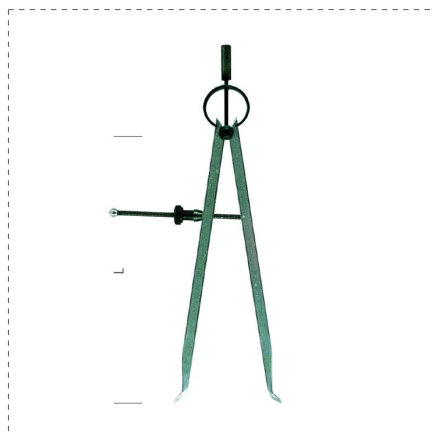

TRAZADO Y MARCADO

COMPÀS A MUELLE PARA INTERIORES

DESCRIPCIÓN

- Compàs a muelle para interiores
- Apertura rápida
- Gama pesada de sección cuadrada
- Puntas rectas en acero templado

REFERENCIAS DE LA GAMA

Ref.		L mm	
08033	8001066080335	150	5

Ref.		L mm	
48031	8001066480319	100	2
48032	8001066480326	125	2
48033	8001066480333	150	2
48034	8001066480340	175	2
48035	8001066480357	200	2
48036	8001066480364	250	2
48037	8001066480371	300	2