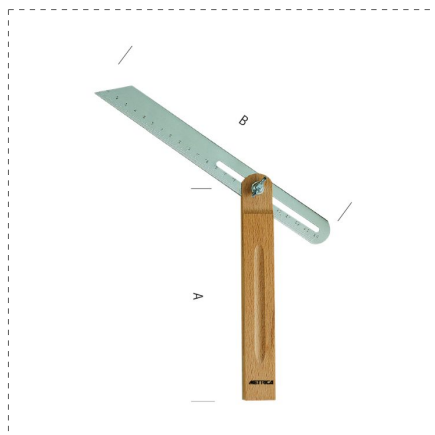

MISURE DI ANGOLI

FALSA SQUADRA

DESCRIZIONE

- Asta graduata scorrevole in acciaio
- Graduazione 240 mm
- Cod. 69665: base in alluminio pressofuso, bloccaggio a galletto
- Cod. 69650: base in legno, bloccaggio a galletto
- Cod. 09662: base in ABS, bloccaggio a galletto

REFERENZE PRODOTTI CORRELATI

Ref.		A	B	
09650	8001066096503	150 mm	250 mm	5
09660	8001066096602	150 mm	250 mm	5
09665	8001066096657	150 mm	250 mm	5

Ref.		A	B	
69650	8001066696505	150 mm	250 mm	5
69660	8001066696604	150 mm	250 mm	5
69665	8001066696659	150 mm	250 mm	5