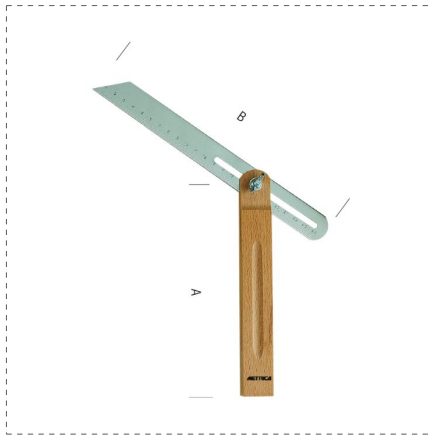

MEDIDORES DE ÁNGULOS

FALSA ESCUADRA

DESCRIPCIÓN

- Asta graduada en acero
- Graduación 240 mm
- Ref. 69665: base en aluminio de fundición con la fijación de tuerca mariposa
- Ref. 69650: base de madera con la fijación de tuerca mariposa
- Ref. 09662: base en ABS con la fijación de tuerca mariposa

REFERENCIAS DE LA GAMA

| Ref. | | A | B | |
|-------|---------------|--------|--------|---|
| 09650 | 8001066096503 | 150 mm | 250 mm | 5 |
| 09660 | 8001066096602 | 150 mm | 250 mm | 5 |
| 09665 | 8001066096657 | 150 mm | 250 mm | 5 |

| Ref. | | A | B | |
|-------|---------------|--------|--------|---|
| 69650 | 8001066696505 | 150 mm | 250 mm | 5 |
| 69660 | 8001066696604 | 150 mm | 250 mm | 5 |
| 69665 | 8001066696659 | 150 mm | 250 mm | 5 |