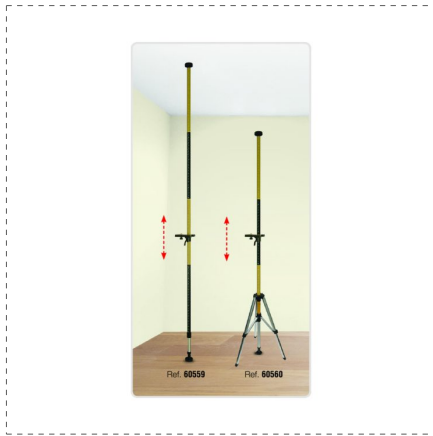

LASER E TERMOCAMERE

ASTE TELESCOPICHE CON STAFFA

DESCRIZIONE

- Costituita da 4 pezzi avvitabili (max 3,60 m)
- Piano di appoggio scorrevole
- Con treppiede di sostegno
- Regolazione dell'altezza grazie ad un'asta telescopica con bloccaggio a ghiera
- Piano d'appoggio scorrevole lungo la verticale, con bloccaggio rapido a leva, con vite 5/8"
- Fornito con prolunga 5/8" (Ref. 60810)

REFERENZE PRODOTTI CORRELATI

Ref.		L	
60560	8001066605606	3,6 m	1

GALLERY