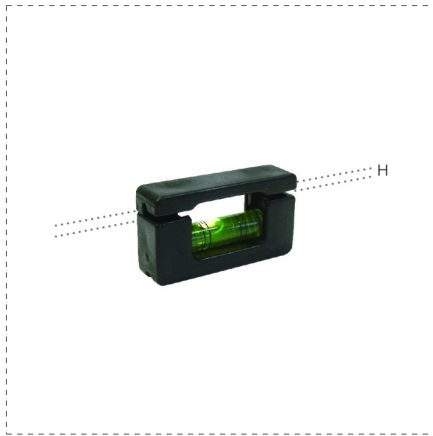

WASSERWAAGEN

FADEN-MINIWASERWAAGE

BESCHREIBUNG

- Mit Faden-Aushöhlung
- Magnetische Sohle
- 1 Libelle
- Unverkauft in U.K.

ARTIKELSORTIMENT

Ref.		L	H	
33000	8001066330003	55 mm	2 mm	6

GALLERY