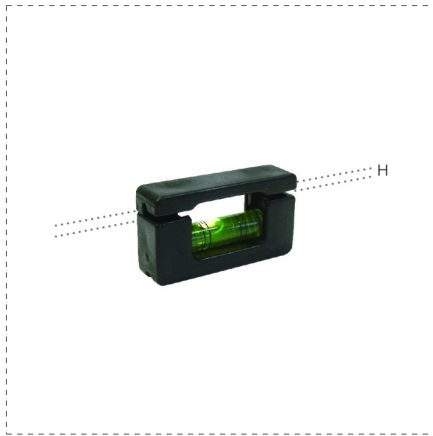

WASSERWAAGEN

FADEN-MINIWASERWAAGE

BESCHREIBUNG

- Mit Faden-Aushöhlung
- Magnetische Sohle
- 1 Libelle
- Unverkäuflich in U.K.

ARTIKELSORTIMENT

Ref.		L	H	
33000	8001066330003	55 mm	2 mm	6

GALLERY