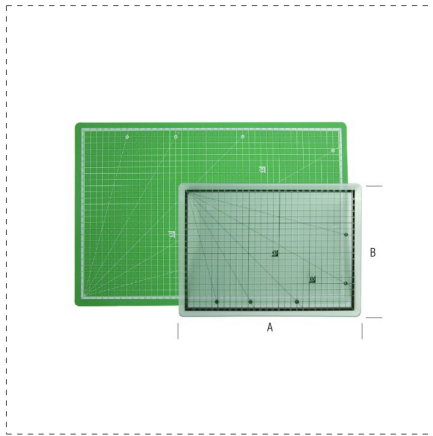

DÉCOUPE

BASES DE TRAVAIL

DESCRIPTION

- Trois couches de pvc superposées
- Surface entièrement en mm

RÉFÉRENCES DE LA GAMME

Ref.		AxB mm		
72100	8001066721009	450 x 300		1
72101	8001066721016	600 x 450		1
72105	8001066721054	300 x 220		1