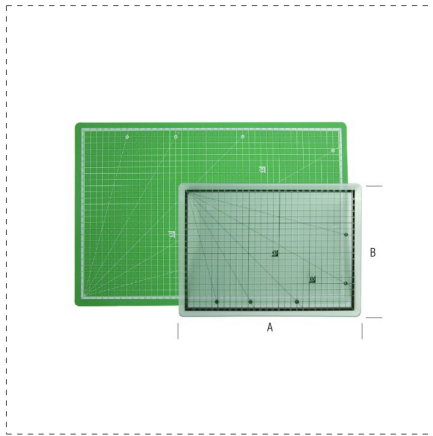

CORTE

BASES DE TRABAJO

DESCRIPCIÓN

- Base de trabajo
- Tres capas superpuestas de PVC
- Superficie milimetrada

REFERENCIAS DE LA GAMA

Ref.		AxB mm		
72100	8001066721009	450 x 300		1
72101	8001066721016	600 x 450		1
72105	8001066721054	300 x 220		1