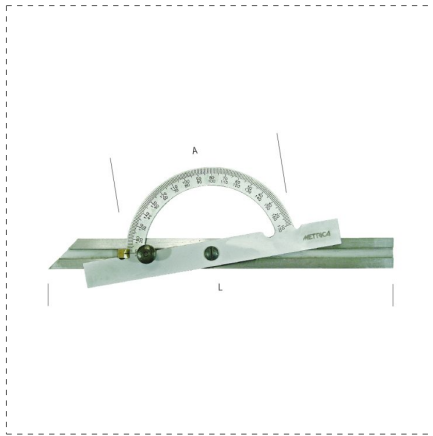

MISURE DI ANGOLI

# GONIOMETRO AD ASTA SCORREVOLE

## DESCRIZIONE

- In acciaio
- Capacità 0-170°
- Asta scorrevole con bloccaggio
- Scala lucida
- Lettura 1°

## REFERENZE PRODOTTI CORRELATI

Ref.		A mm	L mm	
36540	8001066365401	Ø 120	240	1
36541	8001066365418	Ø 150	300	1
36542	8001066365425	Ø 200	400	1
36543	8001066365432	Ø 250	500	1