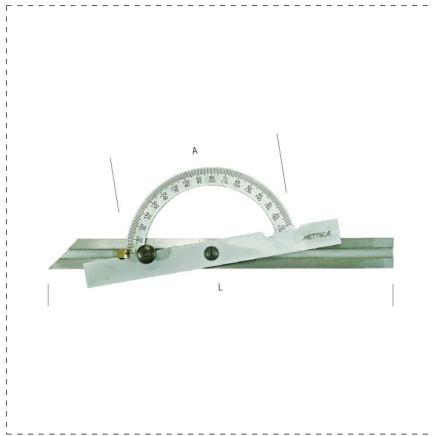

MESURES D'ANGLES

RAPPORTEUR À RÈGLE COULISSANTE

DESCRIPTION

- Acier inox
- Capacité 0-170°
- Règle coulissante avec blocage
- Échelle polie
- Lecture 1°

RÉFÉRENCES DE LA GAMME

Ref.		A mm	L mm	
36540	8001066365401	Ø 120	240	1
36541	8001066365418	Ø 150	300	1
36542	8001066365425	Ø 200	400	1
36543	8001066365432	Ø 250	500	1