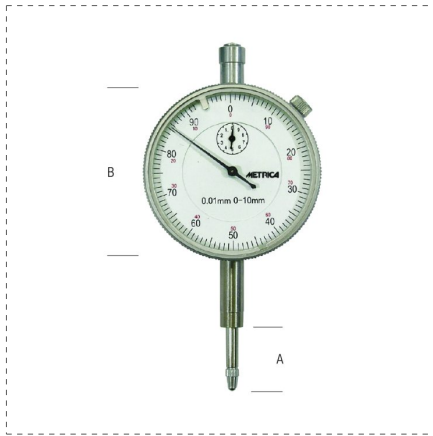

MISURE MECCANICHE

## DESCRIZIONE

- Quadrante girevole con bottone di bloccaggio
- Indici di tolleranza
- Astuccio in ABS

## REFERENZE PRODOTTI CORRELATI

| Ref.  |               | A<br>mm | B<br>mm | <br>mm |   |
|-------|---------------|---------|---------|--------|---|
| 41019 | 8001066410194 | 0 - 10  | Ø 58    | 0.01   | 1 |