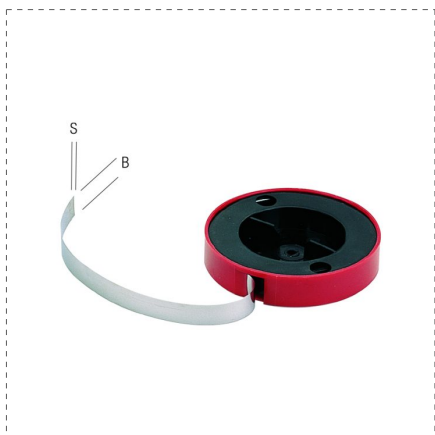

MISURE MECCANICHE

NASTRO CALIBRATO IN BOBINE

DESCRIZIONE

- Larghezza 13 mm, lunghezza 5 m
- In custodia

REFERENZE PRODOTTI CORRELATI

Ref.		B mm	L mm	S mm	
35125	8001066351251	13	5	0.01	4
35126	8001066351268	13	5	0.02	4
35127	8001066351275	13	5	0.03	4
35128	8001066351282	13	5	0.04	4
35129	8001066351299	13	5	0.05	4
35130	8001066351305	13	5	0.06	4
35131	8001066351312	13	5	0.07	4
35132	8001066351329	13	5	0.08	4
35133	8001066351336	13	5	0.09	4
35134	8001066351343	13	5	0.1	4
35135	8001066351350	13	5	0.15	4
35136	8001066351367	13	5	0.2	4
35137	8001066351374	13	5	0.25	4
35138	8001066351381	13	5	0.3	4
35139	8001066351398	13	5	0.35	4
35140	8001066351404	13	5	0.4	4
35141	8001066351411	13	5	0.45	4

Ref.		B mm	L mm	S mm	
35142	8001066351428	13	5	0.5	4
35143	8001066351435	13	5	1	4