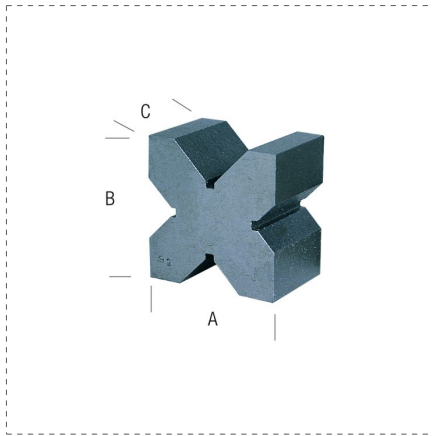

## CROSS PARALLEL PRISMS COUPLE - CAST IRON

### DETAILS

- Cross parallel prisms couple
- Cast iron
- Ground in pairs
- Supplied in pairs
- Accuracy:
  - DIN/I Fine scraped surface
  - DIN/II Scraped surface

### ARTICLES OF THE RANGE

Ref.		A mm	B mm		C mm	
28128	8001066281282	42	42	din/i	50	1
28129	8001066281299	60	60	din/i	50	1
28130	8001066281305	75	75	din/i	50	1
28131	8001066281312	90	90	din/i	50	1
28132	8001066281329	100	80	din/i	50	1
28133	8001066281336	120	90	din/i	60	1
28139	8001066281398	42	42	din/ii	50	1
28140	8001066281404	60	60	din/ii	50	1
28141	8001066281411	75	75	din/ii	50	1
28142	8001066281428	90	90	din/ii	50	1
28143	8001066281435	100	80	din/ii	50	1
28144	8001066281442	120	90	din/ii	60	1