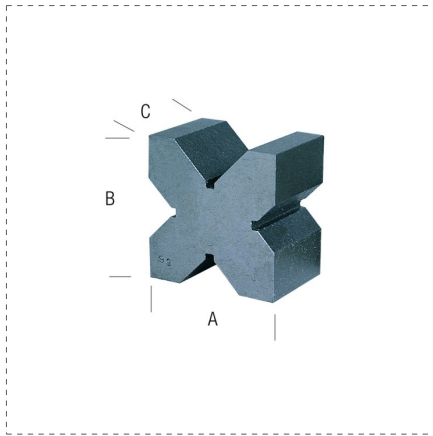

WASSERWAAGEN

KREUZ-PARALLEL-PRISMEN

BESCHREIBUNG

- Kreuz-Parallel-Prismen
- Aus Guß
- Paarweise geschliffen
- Paarweise geliefert
- Genauigkeit:
- DIN/I Feingeschabte Oberfläche
- DIN/II Geschabte Oberfläche

ARTIKELSORTIMENT

Ref.		A mm	B mm		C mm	
28128	8001066281282	42	42	din/i	50	1
28129	8001066281299	60	60	din/i	50	1
28130	8001066281305	75	75	din/i	50	1
28131	8001066281312	90	90	din/i	50	1
28132	8001066281329	100	80	din/i	50	1
28133	8001066281336	120	90	din/i	60	1
28139	8001066281398	42	42	din/ii	50	1
28140	8001066281404	60	60	din/ii	50	1
28141	8001066281411	75	75	din/ii	50	1
28142	8001066281428	90	90	din/ii	50	1
28143	8001066281435	100	80	din/ii	50	1
28144	8001066281442	120	90	din/ii	60	1