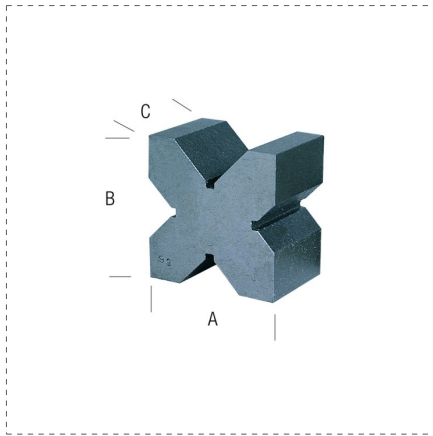

NIVELES

PRISMAS PARALELOS A CRUZ EN HIERRO COLADO

DESCRIPCIÓN

- Prismas paralelos a cruz
- En hierro colado
- Rectificados por pareja
- Vendidos por pareja
- Precisión:
- DIN/I Superficie finamente raspado
- DIN/II Superficie rascada

REFERENCIAS DE LA GAMA

Ref.		A mm	B mm		C mm	
28128	8001066281282	42	42	din/i	50	1
28129	8001066281299	60	60	din/i	50	1
28130	8001066281305	75	75	din/i	50	1
28131	8001066281312	90	90	din/i	50	1
28132	8001066281329	100	80	din/i	50	1
28133	8001066281336	120	90	din/i	60	1
28139	8001066281398	42	42	din/ii	50	1
28140	8001066281404	60	60	din/ii	50	1
28141	8001066281411	75	75	din/ii	50	1
28142	8001066281428	90	90	din/ii	50	1
28143	8001066281435	100	80	din/ii	50	1
28144	8001066281442	120	90	din/ii	60	1