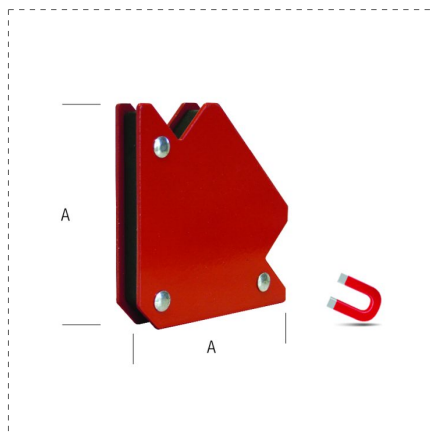

NIVELES

SOPORTE MAGNETICO

DESCRIPCIÓN

- Soporte magnetico
- Multi-función: para soldadura, fijar, ensamblar
- Imantado en todos lados del contorno

REFERENCIAS DE LA GAMA

Ref.		AxB mm	
60300	8001066603008	85 x 85	2