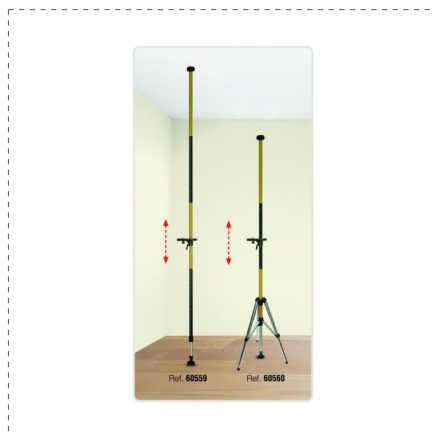

LASER E TERMOCAMERE

ASTE TELESCOPICHE CON STAFFA

DESCRIZIONE

- Costituita da 4 pezzi avvitabili (max 3,60 m)
- Piano di appoggio scorrevole
- Due piattelli per adattamento a soffitto e pavimento
- Regolazione dell'altezza grazie ad un'asta telescopica con bloccaggio a ghiera
- Piano d'appoggio scorrevole lungo la verticale, con bloccaggio rapido a leva, con vite 5/8"
- Fornito con prolunga 5/8" (Ref. 60810)

REFERENZE PRODOTTI CORRELATI

Ref.		L	
60559	8001066605590	3,6 m	1

GALLERY