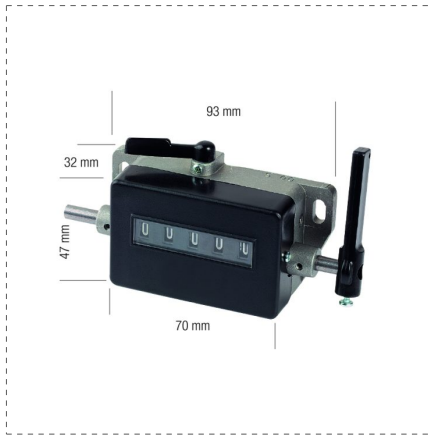

MISURE MECCANICHE

CONTACOLPI A 5 CIFRE (99999)

DESCRIZIONE

- Altezza cifre 6 mm
- Uscita albero destra e sinistra
- Rimessa a zero rapida
- Velocità max 700 colpi/minuto
- Peso 360 gr
- Corpo in zama
- Esecuzione robusta per applicazione su macchine

REFERENZE PRODOTTI CORRELATI

Ref.		H mm				
65060	8001066650606	6	x	x	y	1
65061	8001066650613	6	x	x	x	1