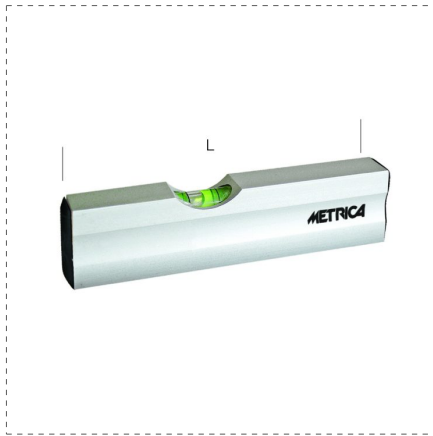

LIVELLE

## MINILIVELLA TASCABILE A 1 FIALA

### DESCRIZIONE

- Minilivella tascabile a 1 fiala
- 10 cm
- Alluminio profilato pieno

### REFERENZE PRODOTTI CORRELATI

Ref.		L	H	
31021	8001066310210	100 mm	25 mm	1