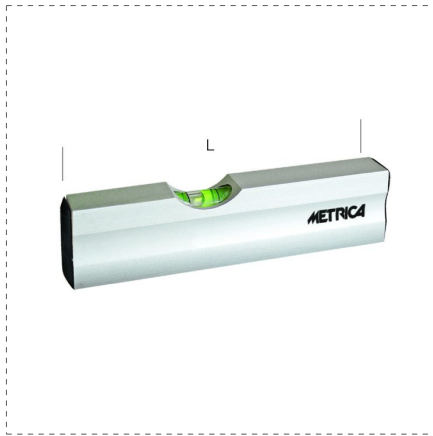

LIVELLE

MINILIVELLA TASCABILE A 1 FIALA

DESCRIZIONE

- Minilivella tascabile a 1 fiala
- 10 cm
- Alluminio profilato pieno

REFERENZE PRODOTTI CORRELATI

Ref.		L	H	
31021	8001066310210	100 mm	25 mm	1