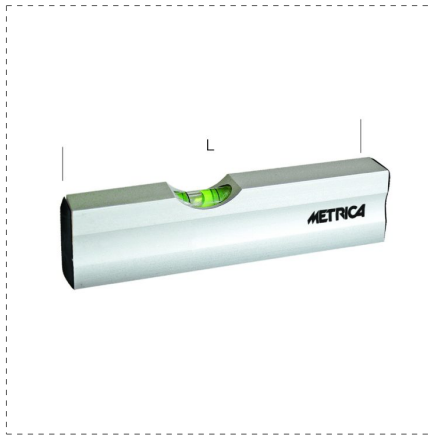

WASSERWAAGEN

MINI-WASSERWAAGE 1 LIBELLE

BESCHREIBUNG

- Mini-Wasserwaage mit 1 Libelle
- 10 cm
- Aus vollem Alu-Profil

ARTIKELSORTIMENT

Ref.		L	H	
31021	8001066310210	100 mm	25 mm	1