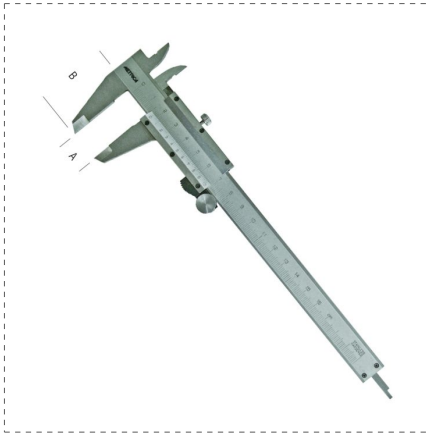

## BESCHREIBUNG

- Aus rostfreiem Stahl, gehärtet
- Mattverchromte Skala
- Feineinstell-Rolle
- Feststellschraube
- 4-fach-Messung
- Kunstledertasche

## ARTIKELSORTIMENT

Ref.		A mm	B mm	 mm	
10055	8001066100552	155	40	0.02	10