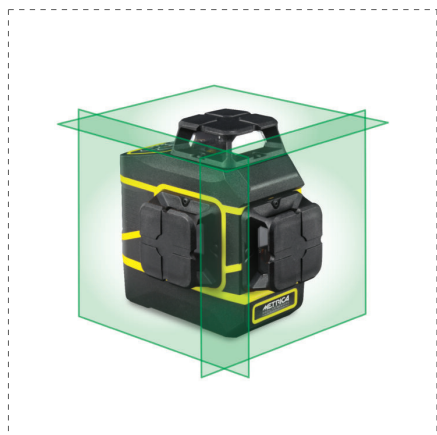

LASER E TERMOCAMERE

3D ACTION

DESCRIZIONE

- Proietta 3 piani laser a 360°: un piano orizzontale e due piani verticali
- Fornito con telecomando, supporto magnetico a parete, girevole, bersaglio, cavo USB e custodia
- Uso interno/esterno (con ricevitore non incluso, item 60749)
- Fornito con 2 Batterie agli ioni di litio ricaricabili tramite il cavo USB in dotazione

SCHEDA TECNICA

PARAMETRO	VALORE
Portata (interno/esterno)	30 m / 50 m (Ø 60/100 m)
Precisione di livellamento	± 1,5 mm / 5 m
Campo di autolivellamento	4° ± 1°
Segnale di fuori livellamento	si
Tipo di laser	505~550nm
Potenza laser	Classe II
Batterie ricaricabili Li-ion	7.4V 2600 mAh
Dimensione (mm)	120 x 115 x 80
Peso	520 g
Impermeabilità	IP 54
Filetto per attacco treppiedi	1/4" - 3/8"