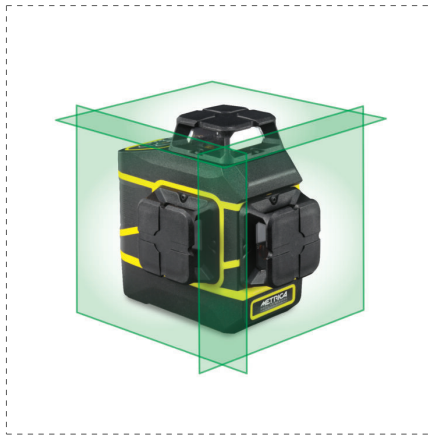

LASER Y TERMOCAMARAS

3D ACTION

DESCRIPCIÓN

- Proyecta 3 planos láser a 360°: uno horizontal y dos verticales
- Entregado con mando a distancia, soporte magnético de pared, rótula, diana, cable USB y funda
- Uso en interiores/exteriores (con receptor no incluido, N/P 60749)
- Entregado con 2 Baterías de iones de litio recargable mediante el cable USB suministrado.

SCHEMA TECNICA

PARÁMETRO	VALOR
Capacidad interior/externo	30 m / 50 m (Ø 60/100 m)
Precisión de nivelación	± 1,5 mm / 5 m
Rango de autonivelación	4° ± 1°
Señal fuera de nivelación	sí
Tipo de láser	505~550nm
Potencia láser	Clase II
Pilas recargables	Li-ion 3.7V 4000 mAh
Dimensiones (mm)	120 x 115 x 80
Peso	520 g
Impermeabilidad	IP 54
Tuerca para trípode	1/4" - 3/8"